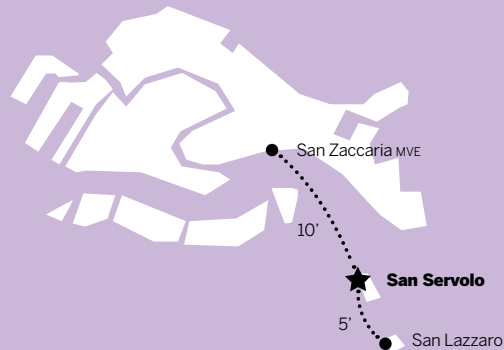

## Orari vaporetto / Waterbus Timetable

A Venezia è ora possibile utilizzare **Google Maps** per pianificare i propri itinerari con i mezzi pubblici.  
*In Venice you can now plan you public transportation route using **Google Maps**.*

# San Servolo San Zaccaria MVE

07:05	07:35	08:30	08:50	09:10	09:40	10:00	10:50	11:20	12:10	12:40	13:30	14:00	14:50
⋮	⋮	⋮	⋮	⋮	⋮	⋮	⋮	⋮	⋮	⋮	⋮	⋮	⋮
07:15	07:45	08:40	09:00	09:20	09:50	10:10	11:00	11:30	12:20	12:50	13:40	14:10	15:00
<hr/>													
15:30	16:00	16:50	17:30	18:00	18:50	19:20 <sup>B</sup>	20:00 <sup>B</sup>	20:40 <sup>B</sup>	21:40 <sup>B</sup>	22:40 <sup>B</sup>	23:40 <sup>B</sup>	00:35	01:30
⋮	⋮	⋮	⋮	⋮	⋮	⋮	⋮	⋮	⋮	⋮	⋮	⋮	⋮
15:40	16:10	17:00	17:40	18:10	19:00	19:30	20:10	20:50	21:50	22:50	23:50	00:48	01:40

Linea **20** Line

A. prosegue per San Lazzaro degli Armeni / *continues to San Lazzaro degli Armeni*

B. prosegue per San Lazzaro degli Armeni su richiesta / *continues to San Lazzaro degli Armeni on request*

# San Zaccaria MVE San Servolo

06:55	07:15	08:10	08:40	09:00	09:20	09:50	10:30	11:10	11:50	12:30	13:10	13:50	14:30
⋮	⋮	⋮	⋮	⋮	⋮	⋮	⋮	⋮	⋮	⋮	⋮	⋮	⋮
07:05	07:25 <sup>A</sup>	08:20 <sup>A</sup>	08:50	09:10	09:30 <sup>A</sup>	10:00	10:40 <sup>A</sup>	11:20	12:00 <sup>A</sup>	12:40	13:20 <sup>A</sup>	14:00	14:40 <sup>A</sup>
<hr/>													
15:10	15:50	16:30	17:10	17:50	18:30	19:10	19:50	20:30	21:30	22:30	23:30	00:25	01:20
⋮	⋮	⋮	⋮	⋮	⋮	⋮	⋮	⋮	⋮	⋮	⋮	⋮	⋮
15:20 <sup>A</sup>	16:00	16:40 <sup>A</sup>	17:20 <sup>A</sup>	18:00	18:40 <sup>A</sup>	19:20 <sup>B</sup>	20:00 <sup>B</sup>	20:40 <sup>B</sup>	21:40 <sup>B</sup>	22:40 <sup>B</sup>	23:40 <sup>B</sup>	00:35	01:30