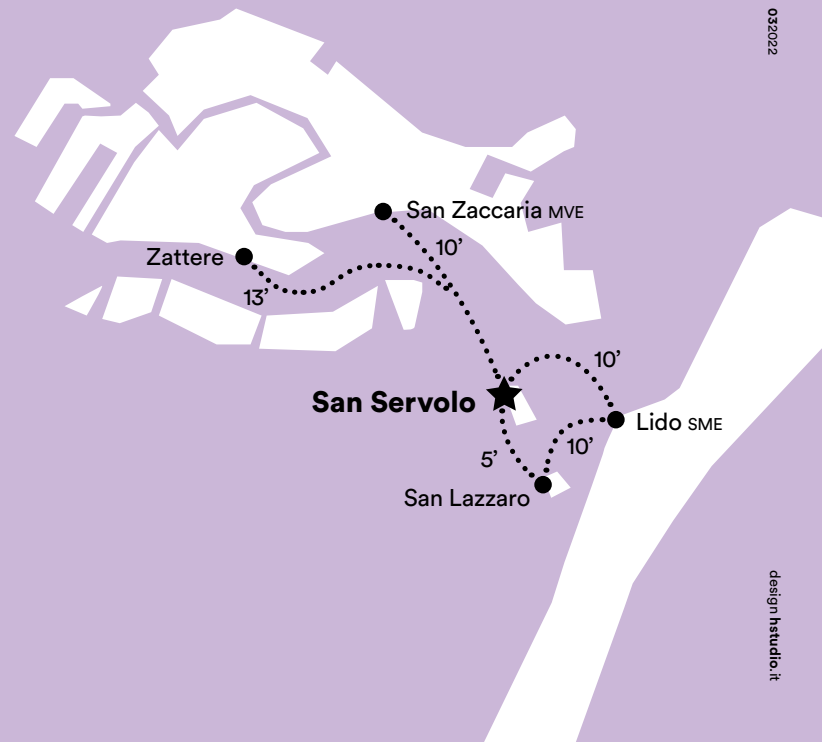

Orari vaporetto / Waterbus Timetable

Per gli orari di tutte le linee del trasporto pubblico a Venezia consultare il sito
For the timetable of all public transport lines in Venice, please visit
muoversi.venezia.it

T. +39 041 2765001
www.servizimetropolitani.ve.it
Facebook / Instagram @sanservolovenezia

Città metropolitana
di Venezia

San Servolo
San Zaccaria MVE*

7:05	7:35	8:30	8:50	9:10	9:40	10:00	10:50	11:20	12:10	12:40	13:30	14:00	14:50	15:30	16:10	16:50	17:30	18:00	18:45	19:20 ^B	20:00 ^B	20:40 ^B	21:40 ^B	22:40 ^B	23:40 ^B	00:40
⋮	⋮	⋮	⋮	⋮	⋮	⋮	⋮	⋮	⋮	⋮	⋮	⋮	⋮	⋮	⋮	⋮	⋮	⋮	⋮	⋮	⋮	⋮	⋮	⋮	⋮	⋮
7:15	7:45	8:40	9:00	9:20	9:50	10:10	11:00	11:30	12:20	12:50	13:40	14:10	15:00	15:40	16:20	17:00	17:40	18:10	18:55	19:30	20:10	20:50	21:50	22:50	23:50	00:50

San Zaccaria MVE*
San Servolo

6:55	7:15	8:10	8:40	9:00	9:20	9:50	10:30	11:10	11:50	12:30	13:10	13:50	14:30	15:10	15:40	16:30	17:10	17:50	18:10	19:10	19:50	20:30	21:30	22:30	23:30	00:30
⋮	⋮	⋮	⋮	⋮	⋮	⋮	⋮	⋮	⋮	⋮	⋮	⋮	⋮	⋮	⋮	⋮	⋮	⋮	⋮	⋮	⋮	⋮	⋮	⋮	⋮	⋮
07:05	07:25 ^A	08:20 ^A	08:50	09:10	09:30 ^A	10:00	10:40 ^A	11:20	12:00 ^A	12:40	13:20 ^A	14:00	14:40 ^A	15:20 ^A	15:50	16:40 ^A	17:20 ^A	18:00	18:20 ^C	19:20 ^B	20:00 ^B	20:40 ^B	21:40 ^B	22:40 ^B	23:40 ^B	00:40

San Servolo
Lido SME**

15:50	18:20 ^D
⋮	⋮
16:00	18:35

Lido SME**
San Servolo

8:10	16:00	18:35
⋮	⋮	⋮
8:20	16:10 ^E	18:45 ^E

Linea **20** Line

Linea **10** Line

- pontile B
pier B
- pontile E
pier E

- A.** prosegue per San Lazzaro degli Armeni
continues to San Lazzaro degli Armeni
- B.** prosegue per San Lazzaro degli Armeni su richiesta
continues to San Lazzaro degli Armeni on request
- C.** prosegue per San Lazzaro degli Armeni e Lido SME
continues to San Lazzaro degli Armeni and Lido SME
- D.** ferma a San Lazzaro degli Armeni
stops at San Lazzaro degli Armeni
- E.** prosegue per San Zaccaria MVE
continues to San Zaccaria MVE
- F.** solo feriale, servizio effettuato dalla Linea 10 Actv
weekdays only, service provided by Actv Line 10