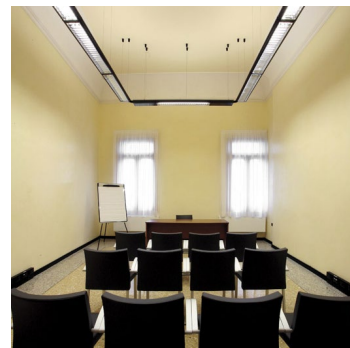

Room 9

La **Room 9** è la più piccola delle sale situate nella parte detta “ala austriaca” perché costruita dagli Asburgo negli ultimi anni della loro dominazione.

Molto luminosa, con bel pavimento alla veneziana, è particolarmente adatta ad ospitare piccole riunioni di lavoro, colloqui, segreteria, ufficio stampa o tecnico.

Room 9 is located in the most recent part of the “monumental complex”, known as the “Austrian Wing” as it was built by the Hapsburgs in the last years of their rule.

Brightly lit with a delightful traditional Venetian style floor, it is particularly suitable for small work meetings, interviews, secretariat and press or technical office.

SPECIFICHE

- › piano terra
- › capienza: 20 posti
- › dimensioni: 4,5x7,5 m; H 4,9 m
- › wi-fi
- › copertura internet via cavo
- › aria condizionata
- › dotazione tecniche, pag. 2

SPECIFICATIONS

- › ground floor
- › capacity: 20 seats
- › dimensions: 4.5x7.5 m; H 4.9 m
- › wi-fi
- › cable internet coverage
- › air conditioning
- › technical facilities, page 2